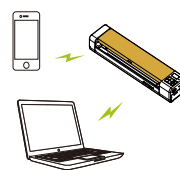

透過USB 線或無線網路，輕鬆瀏覽影像

要瀏覽或下載掃描的影像，你可以將microSD™ 記憶卡取出，插入讀卡機中；或是用USB 連接線將掃描器與電腦連接起來，用拖拉的方式將影像複製到你的電腦中即可。你也可以使用無線網路連接你的行動裝置(筆電或手機)，透過瀏覽器來瀏覽或下載掃描的影像。

具有智慧型自動關機功能，節能減碳更環保

MetaMobile 20 系列開機後可以立刻使用，不需要任何暖機時間! 另外，MetaMobile 20 系列更提供智慧型自動關機功能，如果5分鐘沒有使用掃描器，機台會自動關機，省電更多並且更環保!

特色:

- 鋰電池設計，不需電源插座
- 適用於微軟 Windows或蘋果Mac 作業系統
- 掃描雙面文件至8.5 x 14 英寸
- 儲存影像為 JPEG 或PDF 檔案格式
- 支援長頁掃描至32英寸 (812 mm) (限於解析度300 dpi)
- 採用發光二極體(LED)光源，不需暖機即可立即掃描!
- 掃描文件 (磅數:60~107 g/m², 16~28 lb.) 及塑膠卡 (厚度最大支援0.76 mm)
- 5 分鐘沒有操作即自動關機